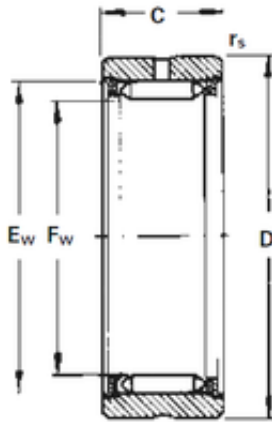

### Timken RNA2150 Rodamientos De Agujas

Bearing No. RNA2150

Size	170.5x177.5x36 mm
Bore Diameter	170,5 mm
Outer Diameter	177,5 mm
Width	36 mm
F <sub>w</sub>	170,5 mm
D	195 mm
E <sub>w</sub>	177,5 mm
C	36 mm
r	1,35 mm
Weight	1,79 Kg
Basic dynamic load rating (C)	165 kN
Basic static load rating (C <sub>0</sub> )	490 kN
(Grease) Lubrication Speed	1400 r/min