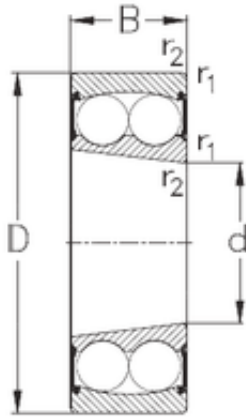

Thk Environmental Axis.

60 mm x 110 mm x 28 mm NKE 2212-K-2RS Rodamientos De Bolas Autoalineables

Bearing No. 2212-K-2RS

Size	60x110x28 mm
Bore Diameter	60 mm
Outer Diameter	110 mm
Width	28 mm
d	60 mm
D	110 mm
B	28 mm
C	28 mm
r1 min.	1,5 mm
r2 min.	1,5 mm
Weight	1,1 Kg
Basic dynamic load rating (C)	31,2 kN
Basic static load rating (C0)	12,1 kN

2212-K-2RS Bearing 2D drawings and 3D CAD models