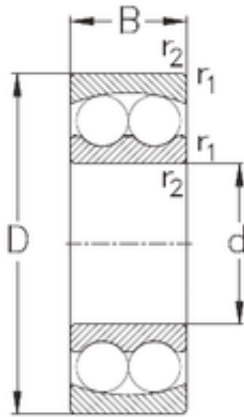

### 20 mm x 47 mm x 14 mm NKE 1204 Rodamientos De Bolas Autoalineables

Bearing No. 1204

Size	20x47x14 mm
Bore Diameter	20 mm
Outer Diameter	47 mm
Width	14 mm
d	20 mm
D	47 mm
B	14 mm
C	14 mm
r1 min.	1 mm
r2 min.	1 mm
Weight	0,13 Kg
Basic dynamic load rating (C)	12,7 kN
Basic static load rating (C0)	3,4 kN

1204 Bearing 2D drawings and 3D CAD models