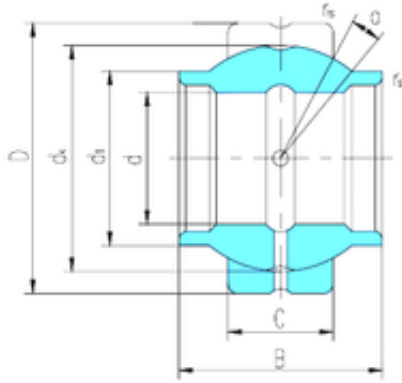

Thk Environmental Axis.

44,45 mm x 71,438 mm x 66,675 mm LS
GEWZ44ES Rodamientos Deslizantes

Bearing No. GEWZ44ES

Size	44.45x71.438x66.675 mm
Bore Diameter	44,45 mm
Outer Diameter	71,438 mm
Width	66,675 mm
d	44,45 mm
D	71,438 mm
B	66,675 mm
C	33,325 mm
dk	63,9 mm
r min.	0,6 mm
r1 min.	1 mm
Angle	5 °
Weight	0,762 Kg
Basic dynamic load rating (C)	170 kN

GEWZ44ES Bearing 2D drawings and 3D CAD models