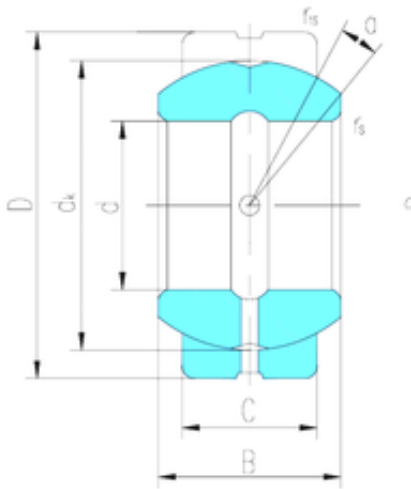

Thk Environmental Axis.

30 mm x 47 mm x 22 mm LS GE30ES Rodamientos Deslizantes

Bearing No. GE30ES

Size	30x47x22 mm
Bore Diameter	30 mm
Outer Diameter	47 mm
Width	22 mm
d	30 mm
D	47 mm
B	22 mm
C	18 mm
dk	40,7 mm
r min.	0,6 mm
r1 min.	0,6 mm
Angle	6 °
Weight	0,149 Kg
Basic dynamic load rating (C)	62 kN

GE30ES Bearing 2D drawings and 3D CAD models