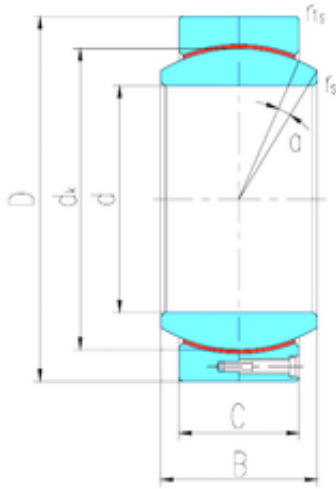

Thk Environmental Axis.

400 mm x 580 mm x 280 mm LS GEH400HT
Rodamientos Deslizantes

Bearing No. GEH400HT

Size	400x580x280 mm
Bore Diameter	400 mm
Outer Diameter	580 mm
Width	280 mm
d	400 mm
D	580 mm
B	280 mm
C	265 mm
dk	514 mm
r min.	1,5 mm
r1 min.	4 mm
Angle	2 °
Weight	290 Kg
Basic dynamic load rating (C)	24510 kN

GEH400HT Bearing 2D drawings and 3D CAD models