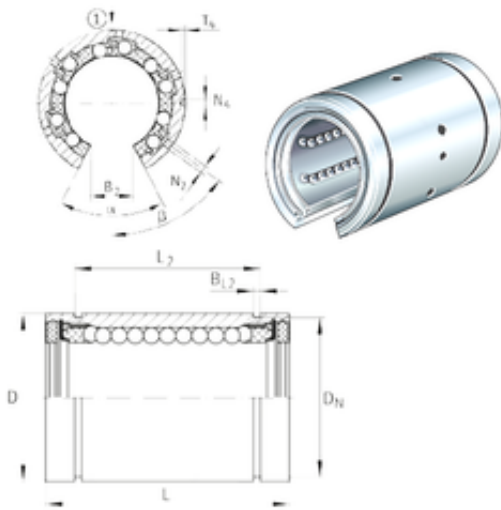

## Thk Environmental Axis.

KBO25-PP-AS Bearing 2D drawings and 3D CAD models

### INA KBO25-PP-AS Cojinetes Lineales

Bearing No. KBO25-PP-AS

Bore Diameter	25 mm
Outer Diameter	40 mm
Fw	25 mm
D	40 mm
Dn	37,5 mm
L2	43,7 mm
B2	12,5 mm
N2	2,5 mm
L	58 mm
BL2	1,85 mm
T4	1,5 mm
N4	3 mm
Weight	0,15 Kg
Basic dynamic load rating (C)	2,85 kN